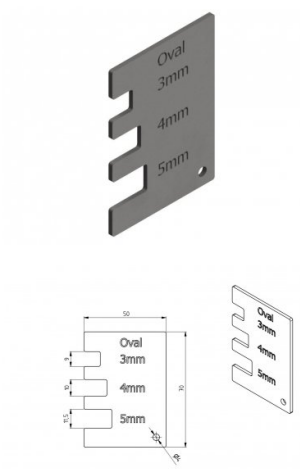

90005

Meetinstrument voor kabeltang

Eenheid

Stuk

Doos

2

Pallet

60

Gewicht (kg)

0,05

Productbeschrijving

Dit meetplaatje wordt gebruikt om te controleren of de eigen gemaakte kabel voldoet aan de gestelde maatvoering. Alleen geschikt indien u gebruik maakt van de DOCO kabeltang 90001.1 - 90003 en de juiste combinatie van losse kabel, kabelklem en kabeloog.

Zie voor de juiste combinatie handleiding 90001.

Technische informatie

Lengte (mm)

70