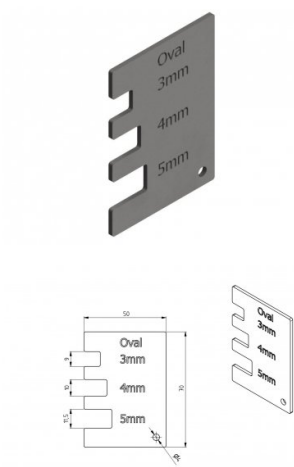

90005

Meetinstrument voor kabeltang

Eenheid

Stuk

Doos

2

Pallet

60

Gewicht (kg)

0,05

Productbeschrijving

Dit meetplaatje wordt gebruikt om te controleren of de eigen gemaakte kabel voldoet aan de gestelde maatvoering. Alleen geschikt indien u gebruik maakt van de DOCO kabeltang 90001.1 - 90003 en de juiste combinatie van losse kabel, kabelklem en kabeloog.

Zie voor de juiste combinatie handleiding 90001.

Technische informatie

Lengte (mm)	70
--------------------	----