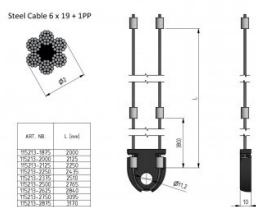

NULL

Technische informatie

Deurhoogte (mm)	2625
Deursysteem	HOME-X
Max deurgewicht	130
Materiaal	Gegalvaniseerd staal
Toepassingsgebied	Residentieel
Kabeldiameter (mm)	2
Lengte (mm)	5731
Type	6x19PP