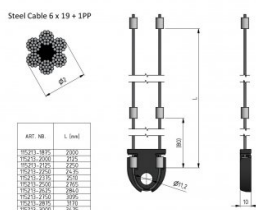

115213-2750

HOME-kabelset 2 mm incl. compensator voorspanning DH = 2750

Eenheid	Set
Doos	10
Pallet	100
Gewicht (kg)	0,2

Productbeschrijving

HOME-kabelset 2 mm incl. compensator voorspanning DH = 2750

Technische informatie

Deurhoogte (mm)	2750
Deursysteem	HOME-X
Max deurgewicht	130
Materiaal	Gegalvaniseerd staal
Toepassingsgebied	Residentieel
Kabeldiameter (mm)	2
Lengte (mm)	6241
Type	6x19PP