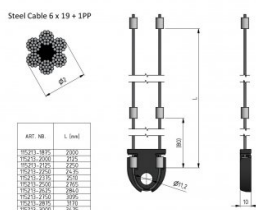

## 115213-2500

HOME-kabelset 2 mm incl. compensator voorspanning DH = 2500

<b>Eenheid</b>	Set
<b>Doos</b>	10
<b>Pallet</b>	100
<b>Gewicht (kg)</b>	0,18

### Productbeschrijving

HOME-kabelset 2 mm incl. compensator voorspanning DH = 2500

### Technische informatie

<b>Deurhoogte (mm)</b>	2500
<b>Deursysteem</b>	HOME-X
<b>Max deurgewicht</b>	130
<b>Materiaal</b>	Gegalvaniseerd staal
<b>Toepassingsgebied</b>	Residentieel
<b>Kabeldiameter (mm)</b>	2
<b>Lengte (mm)</b>	5581
<b>Type</b>	6x19PP