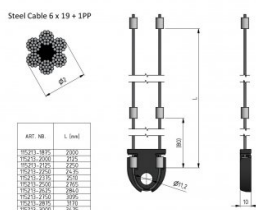

115213-2375

HOME-kabelset 2 mm incl. compensator voorspanning DH = 2375

Eenheid	Set
Doos	10
Pallet	100
Gewicht (kg)	0,17

Productbeschrijving

HOME-kabelset 2 mm incl. compensator voorspanning DH = 2375

Technische informatie

Deurhoogte (mm)	2375
Deursysteem	HOME-X
Max deurgewicht	130
Materiaal	Gegalvaniseerd staal
Toepassingsgebied	Residentieel
Kabeldiameter (mm)	2
Lengte (mm)	5071
Type	6x19PP