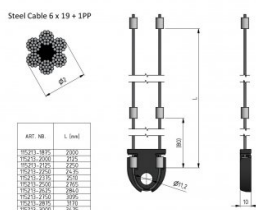

115213-2000

HOME-kabelset 2 mm incl. compensator voorspanning DH = 2000

Eenheid	Set
Doos	10
Pallet	100
Gewicht (kg)	0,15

Productbeschrijving

HOME-kabelset 2 mm incl. compensator voorspanning DH = 2000

Technische informatie

Deurhoogte (mm)	2000
Deursysteem	HOME-X
Max deurgewicht	130
Materiaal	Gegalvaniseerd staal
Toepassingsgebied	Residentieel
Kabeldiameter (mm)	2
Lengte (mm)	4301
Type	6x19PP