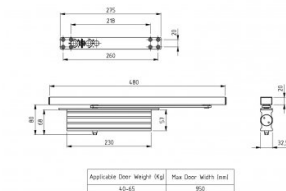

## 875074

Interne deurdranger met Geleidingsrail 480mm

**Eenheid**

Stuk

**Doos**

10

**Pallet**

240

**Gewicht (kg)**

1,95

### Productbeschrijving

Deurdranger, inbouwuitvoering, hierdoor is de deurdranger niet zichtbaar.

Geschikt voor een deur van max. 950mm deurbreedte en max. gewicht van 65 kg.

Bijbehorende eindstoppen: 280200 en bijbehorende schroeven 150807 + 150126.

Aluminium

**Paneelhoogte (mm)**

0

**Kleur**

-