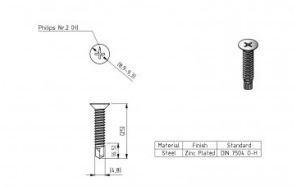

## 150807

Zelfborende verzonken schroef met kruisgleuf ST4,8X25mm

<b>Eenheid</b>	Stuk
<b>Doos</b>	1000
<b>Pallet</b>	10000
<b>Gewicht (kg)</b>	0

### Productbeschrijving

Deze schroef is nodig om de glijstang van deurdranger 875074 en eindstop 280200 te bevestigen

### Technische informatie

<b>Industrieel</b>	
<b>Residentieel</b>	
<b>Doos / component</b>	Component
<b>Positie</b>	-
<b>Materiaal</b>	Staal
<b>Paneelhoogte (mm)</b>	0
<b>Kleur</b>	Grijs