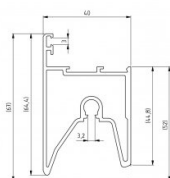

## 820621-7200

Alu Glassecties Bodemprofiel KDC-TP-EPCO Pan=40 Ano L=7200

<b>Eenheid</b>	Stuk
<b>Doos</b>	2
<b>Pallet</b>	40
<b>Gewicht (kg)</b>	7,72

### Productbeschrijving

Met dit profiel is het mogelijk, om samen met topprofiel 820620 en de tussenstukken 80554, 80557 en 820606 een full-vision paneel te maken.

Geschikt voor 40mm Epco, Kingspan en Tecnopan. Is de vervanger van profiel 820601.

### Technische informatie

**Kingspan**

**Tecnopan**

**Residentieel**

**Materiaal** Aluminium

**Lengte (mm)** 7200

**Afwerking** -