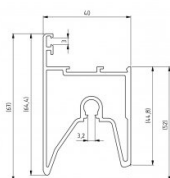

820621-7200

Alu Glassecties Bodemprofiel KDC-TP-EPCO Pan=40 Ano L=7200

Eenheid	Stuk
Doos	2
Pallet	40
Gewicht (kg)	7,72

Productbeschrijving

Met dit profiel is het mogelijk, om samen met topprofiel 820620 en de tussenstukken 80554, 80557 en 820606 een full-vision paneel te maken.

Geschikt voor 40mm Epco, Kingspan en Tecnopan. Is de vervanger van profiel 820601.

Bijbehorende afdichtingsrubber voor Epco : 80499.

Afdichtingsrubber voor Kingspan/ Tecnopan niet noodzakelijk.

Materiaal: geanodiseerd aluminium.

Industrieel en residentieel te gebruiken.

Technische informatie

Kingspan

Tecnopan

Residentieel

Materiaal Aluminium

Lengte (mm) 7200

Afwerking -