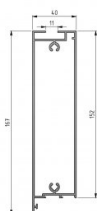

## 820606-396

Alu Glassecties Zijprofiel H=152 Pan=40 Ano L=396

<b>Eenheid</b>	Stuk
<b>Doos</b>	18
<b>Pallet</b>	120
<b>Gewicht (kg)</b>	0,87

### Productbeschrijving

Met dit zijprofiel is het mogelijk om een RES full-vision paneel te maken met een hoogte van 500mm; Voor INDUS full-vision panelen is dit 476mm.

In combinatie te gebruiken met de RES topprofielen 820600, 820610, 820620 en RES bodemprofielen 820611, 820621 voor brede deuren breder dan 4500 mm.

In combinatie te gebruiken met INDUS topprofiel 80556 en INDUS bodemprofiel 80555.

Geschikt voor 40mm panelen.

Materiaal: geanodiseerd aluminium.

Industrieel en residentieel te gebruiken.

### Technische informatie

**Industrieel**

**Residentieel**

**EPCO**

**Materiaal** Aluminium

**Lengte (mm)** 396

**Afwerking** -