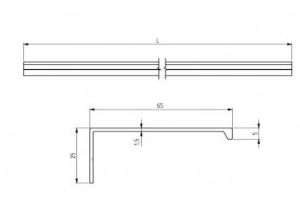

## 820604-7200

Alu Glassecties Verstevigingsprofiel H=65 Ano L=7200

<b>Eenheid</b>	Stuk
<b>Doos</b>	2
<b>Pallet</b>	100
<b>Gewicht (kg)</b>	2,79

### Productbeschrijving

Verstevigingsprofiel te gebruiken bij full-vision deuren >4500mm.

Bevestiging d.m.v. stalen blindklinknagels.

Geschikt voor 40mm panelen.

Materiaal: geanodiseerd aluminium.

Industrieel en residentieel te gebruiken.

### Technische informatie

**Industrieel**

**Residentieel**

**Materiaal** Aluminium

**Lengte (mm)** 7200

**Afwerking** -