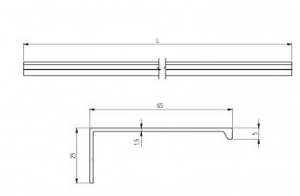

820604-7200

Alu Glassecties Verstevigingsprofiel H=65 Ano L=7200

Eenheid	Stuk
Doos	2
Pallet	100
Gewicht (kg)	2,79

Productbeschrijving

Verstevigingsprofiel te gebruiken bij full-vision deuren >4500mm.

Bevestiging d.m.v. stalen blindklinknagels.

Geschikt voor 40mm panelen.

Materiaal: geanodiseerd aluminium.

Industrieel en residentieel te gebruiken.

Technische informatie

Industrieel

Residentieel

Materiaal Aluminium

Lengte (mm) 7200