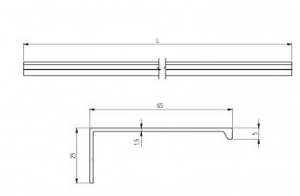

## 820604-7200

Alu Glassecties Verstevigingsprofiel H=65 Ano L=7200

<b>Eenheid</b>	Stuk
<b>Doos</b>	2
<b>Pallet</b>	100
<b>Gewicht (kg)</b>	2,79

### Productbeschrijving

Verstevigingsprofiel te gebruiken bij full-vision deuren >4500mm.

Bevestiging d.m.v. stalen blindklinknagels.

Geschikt voor 40mm panelen.

Materiaal: geanodiseerd aluminium.

Industrieel en residentieel te gebruiken.

### Technische informatie

**Industrieel**

**Residentieel**

**Materiaal** Aluminium

**Lengte (mm)** 7200

**Afwerking** -