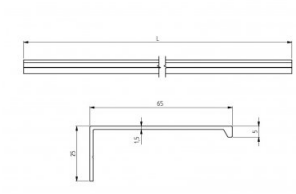

820604-7200

Alu Glassecties Verstevigingsprofiel H=65 Ano L=7200

Eenheid	Stuk
Doos	2
Pallet	100
Gewicht (kg)	2,79

Productbeschrijving

Verstevigingsprofiel te gebruiken bij full-vision deuren >4500mm.

Bevestiging d.m.v. stalen blindklinknagels.

Geschikt voor 40mm panelen.

Materiaal: geanodiseerd aluminium.

Industrieel en residentieel te gebruiken.

Technische informatie

Industrieel

Residentieel

Materiaal Aluminium

Lengte (mm) 7200