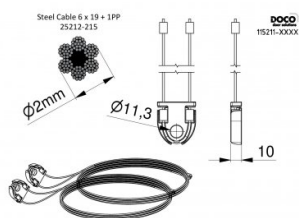

## 115211-3000

HOME Kabelset voor deurhoogte 3000 mm

**Eenheid**

Set

**Doos**

20

**Pallet**

100

**Gewicht (kg)**

0,22

### Productbeschrijving

Materiaal: Verzinkte staalkabel met PP-kern DH=3000mm.  
Toepassing: Residentieel, HOME-X.

### Technische informatie

<b>Deurhoogte (mm)</b>	3000
<b>Deursysteem</b>	HOME-X
<b>Max deurgewicht</b>	130
<b>Materiaal</b>	Gegalvaniseerd staal
<b>Toepassingsgebied</b>	Residentieel
<b>Kabeldiameter (mm)</b>	2
<b>Lengte (mm)</b>	6901
<b>Type</b>	6x19PP