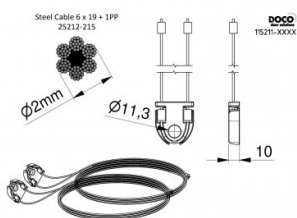

115211-2625

HOME Kabelset voor deurhoogte 2625 mm

Eenheid	Set
Doos	20
Pallet	100
Gewicht (kg)	0,19

Productbeschrijving

Materiaal: Verzinkte staalkabel met PP-kern DH=2625mm.
Toepassing: Residentieel, HOME-X.

Technische informatie

Deurhoogte (mm)	2625
Deursysteem	HOME-X
Max deurgewicht	130
Materiaal	Gegalvaniseerd staal
Toepassingsgebied	Residentieel
Kabeldiameter (mm)	2
Lengte (mm)	5731
Type	6x19PP