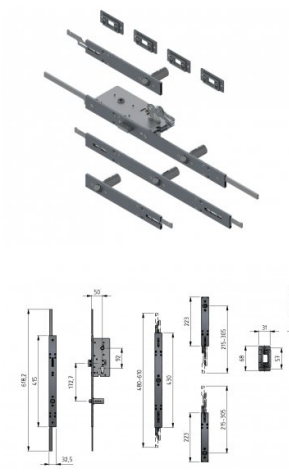

280302

Multilock DIN-Links

Eenheid	Set
Doos	2
Pallet	25
Gewicht (kg)	3,6

Productbeschrijving

Complete set van meerpuntsslot DIN Links voor 4 panelen, geschikt voor 500, 555 en 610 mm panelen (variabel aanpasbaar).

Kan worden gebruikt met deurkruk 280014 en 280015 en centrale sluitplaat 280301.

Deze set bevat een Euro cylinder, 4 instelbare sluitplaten & 3 sleutels.

Toepassing: Residentieel, loopdeur.

Technische informatie