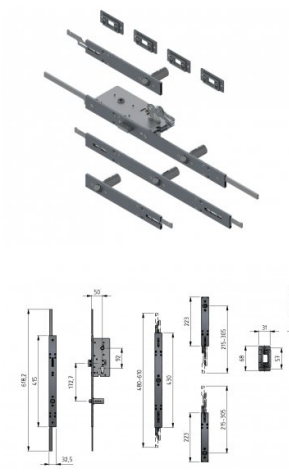

### Multilock DIN-Links

<b>Eenheid</b>	Set
<b>Doos</b>	2
<b>Pallet</b>	25
<b>Gewicht (kg)</b>	3,6

### Productbeschrijving

Complete set van meerpuntsslot DIN Links voor 4 panelen, geschikt voor 500, 555 en 610 mm panelen (variabel aanpasbaar).

Kan worden gebruikt met deurkruk 280014 en 280015 en centrale sluitplaat 280301.

Deze set bevat een Euro cylinder, 4 instelbare sluitplaten & 3 sleutels.

Toepassing: Residentieel, loopdeur.