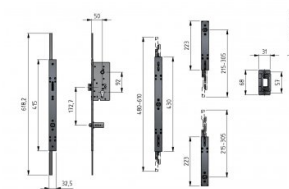

280300

Multilock DIN-Rechts

Eenheid	Set
Doos	2
Pallet	25
Gewicht (kg)	3,6

Productbeschrijving

Complete set van meerpuntsslot DIN Rechts voor 4 panelen, geschikt voor 500, 555 en 610 mm panelen (variabel aanpasbaar).

Kan worden gebruikt met deurkruk 280014 en 280015 en centrale sluitplaat 280301. Deze set bevat een Euro cylinder, 4 instelbare sluitplaten en 3 sleutels.

Toepassing: Residentieel, loopdeur.

Technische informatie