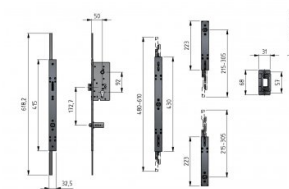

280300

Multilock DIN-Rechts

Eenheid	Set
Doos	2
Pallet	25
Gewicht (kg)	3,6

Productbeschrijving

Complete set van meerpuntsslot DIN Rechts voor 4 panelen, geschikt voor 500, 555 en 610 mm panelen (variabel aanpasbaar).

Kan worden gebruikt met deurkruk 280014 en 280015 en centrale sluitplaat 280301. Deze set bevat een Euro cylinder, 4 instelbare sluitplaten en 3 sleutels.

Toepassing: Residentieel, loopdeur.

Technische informatie

Euro_Cylinder	-
Afwerking	Gegalvaniseerd
Materiaal	Staal
Residentieel