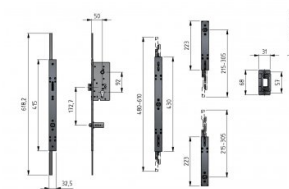

## 280300

Multilock DIN-Rechts

<b>Eenheid</b>	Set
<b>Doos</b>	2
<b>Pallet</b>	25
<b>Gewicht (kg)</b>	3,6

### Productbeschrijving

Complete set van meerpuntsslot DIN Rechts voor 4 panelen, geschikt voor 500, 555 en 610 mm panelen (variabel aanpasbaar).

Kan worden gebruikt met deurkruk 280014 en 280015 en centrale sluitplaat 280301. Deze set bevat een Euro cylinder, 4 instelbare sluitplaten en 3 sleutels.