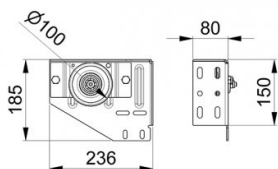

## 295100

LHI Kabelschijfconstructie links

<b>Eenheid</b>	Stuk
<b>Doos</b>	5
<b>Pallet</b>	200
<b>Gewicht (kg)</b>	2,13

### Productbeschrijving

- LHI kabelpulley geschikt voor 3, 4 en 5 mm kabels.
- Toepassing: Low Headroom Industry (LHI)
- Materiaal: Verzinkt staal
- Links

### Technische informatie

<b>Max. Kabeldiameter</b>	5
<b>Positie</b>	Links
<b>Industrieel</b>	
<b>Materiaal</b>	Verzinkt staal
<b>Afwerking</b>	-