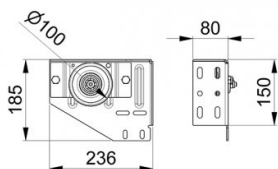

295100

LHI Kabelschijfconstructie links

Eenheid	Stuk
Doos	5
Pallet	200
Gewicht (kg)	2,13

Productbeschrijving

- LHI kabelpulley geschikt voor 3, 4 en 5 mm kabels.
- Toepassing: Low Headroom Industry (LHI)
- Materiaal: Verzinkt staal
- Links

Technische informatie

Max. Kabeldiameter	5
Positie	Links
Industrieel	
Materiaal	Verzinkt staal
Afwerking	-