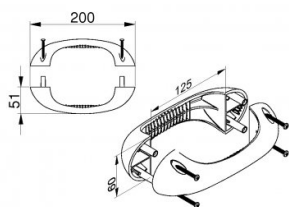

285101

Kunststof handgreep set zwart

Eenheid	Set
Doos	25
Pallet	600
Gewicht (kg)	0,13

Productbeschrijving

Kunststof handgreep, zwart.
 Modern en ergonomisch design.
 Geschikt voor paneeldiktes 38-40mm.
 Inclusief 4 verzinkte kruiskop schroeven.
 Materiaal: ABS, zwart.

Technische informatie

Afwerking	Zwart
Lengte (mm)	200
Materiaal	ABS
Industrieel	
Residentieel	