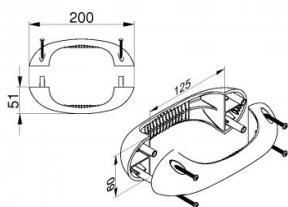

285101

Kunststof handgreep set zwart

Eenheid	Set
Doos	25
Pallet	600
Gewicht (kg)	0,13

Productbeschrijving

Kunststof handgreep, zwart.
Modern en ergonomisch design.
Geschikt voor paneeldiktes 38-40mm.
Inclusief 4 verzinkte kruiskop schroeven.
Materiaal: ABS, zwart.

Technische informatie

Afwerking	Zwart
Lengte (mm)	200
Materiaal	ABS
Industrieel	
Residentieel	