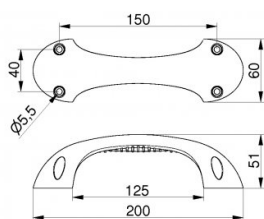

285100

Kunststof handgreep zwart binnendeel

Eenheid	Stuk
Doos	50
Pallet	1200
Gewicht (kg)	0,05

Productbeschrijving

Kunststof handgreep, zwart. Modern en ergonomisch design. Geschikt voor alle paneeldiktes. Eenvoudig te monteren met schroeven 14028 (exclusief).
Materiaal: ABS, zwart.

Technische informatie

Afwerking	Zwart
Lengte (mm)	200
Materiaal	ABS
Industrieel	
Residentieel	