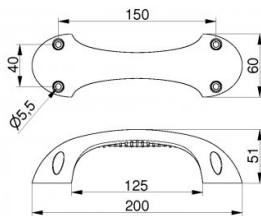

## 285100

Kunststof handgreep zwart binnendeel

<b>Eenheid</b>	Stuk
<b>Doos</b>	50
<b>Pallet</b>	1200
<b>Gewicht (kg)</b>	0,05

### Productbeschrijving

Kunststof handgreep, zwart. Modern en ergonomisch design. Geschikt voor alle paneeldiktes. Eenvoudig te monteren met schroeven 14028 (exclusief).  
Materiaal: ABS, zwart.

### Technische informatie

<b>Afwerking</b>	Zwart
<b>Lengte (mm)</b>	200
<b>Materiaal</b>	ABS
<b>Industrieel</b>	
<b>Residentieel</b>	