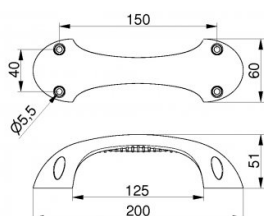

285100

Kunststof handgreep zwart binnendeel

Eenheid	Stuk
Doos	50
Pallet	1200
Gewicht (kg)	0,05

Productbeschrijving

Kunststof handgreep, zwart. Modern en ergonomisch design. Geschikt voor alle paneeldiktes. Eenvoudig te monteren met schroeven 14028 (exclusief).
Materiaal: ABS, zwart.

Technische informatie

Afwerking	Zwart
Lengte (mm)	200
Materiaal	ABS
Industrieel	
Residentieel	