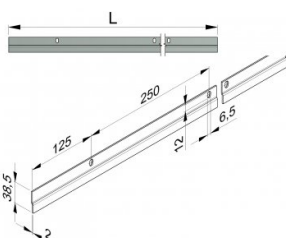

220014-3000

Afdichtingsaanslag L=3000 mm

Eenheid

Stuk

Doos

10

Pallet

200

Gewicht (kg)

1,83

Productbeschrijving

Montage profiel voor top afdichting met behulp van art. 24740/ 24704-B / 24704-C / 24703 / 225010. Eenheid: Per stuk
Materiaal: Verzinkt staal L=3000 / 1,827 kg.

Technische informatie

Residentieel

Lengte (mm)

3000

Materiaal

Gegalvaniseerd staal

Dikte (mm)

2.00

RAL kleur