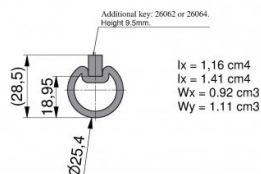

26018-6000

Holle as spiebaan 1" L=6000 mm wanddikte = 3,0 mm

Eenheid

Stuk

Doos

50

Pallet

100

Gewicht (kg)

10,2

Productbeschrijving

Holle as met spiebaan over de gehele lengte van de as.

Bijbehorende spie 26062 of 26064. L=6000 mm.

Materiaal: Verzinkt staal.

Technische informatie

HOME-F

HOME-R

Industrieel

Residentieel

Lengte (mm) 6000

Asdiameter ("/mm) 1" (25,4)

Dikte (mm) 3.00

Spiebaan Ja