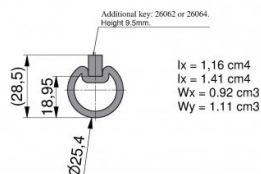

26018-4500

Holle as spiebaan 1" L=4500 mm wanddikte = 3,0 mm

Eenheid

Stuk

Doos

50

Pallet

100

Gewicht (kg)

7,65

Productbeschrijving

Holle as met spiebaan over de gehele lengte van de as.

Bijbehorende spie 26062 of 26064. L=4500 mm.

Materiaal: Verzinkt staal.

Technische informatie

HOME-F

HOME-R

Industrieel

Residentieel

Lengte (mm) 4500

Asdiameter ("/mm) 1" (25,4)

Dikte (mm) 3.00

Spiebaan Ja