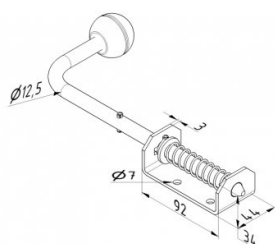

## 25935

Schuifgrendel RVS

<b>Eenheid</b>	Stuk
<b>Doos</b>	50
<b>Pallet</b>	1500
<b>Gewicht (kg)</b>	0,48

### Productbeschrijving

RVS schuifgrendel met zwarte kunststof knop.  
Materiaal: AISI 304.