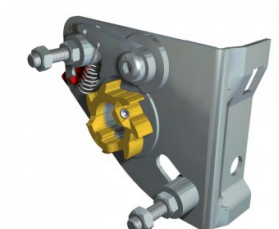

## 25650-L

Veerbreuk residentieel universeel m50-67, links

<b>Eenheid</b>	Stuk
<b>Doos</b>	20
<b>Pallet</b>	1080
<b>Gewicht (kg)</b>	0,69

### Productbeschrijving

Universele veerbreukbeveiliging voor 50 en 67 mm veerkoppen. Geschikt voor 25,4mm as met spiebaan. SP-nummer: P902383. Max. torque: 60 Nm/spring. Offset: 67mm. Te gebruiken met artikel 24619 of 13006.

Toepassing: REN70. SRR70, SFR200 en SF200Materiaal: Verzinkt staal, gietstalen wiel