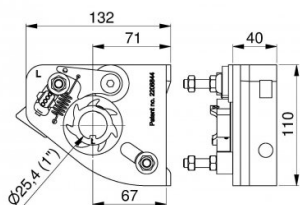

## 25650-L

Veerbreuk residentieel universeel m50-67, links

<b>Eenheid</b>	Stuk
<b>Doos</b>	20
<b>Pallet</b>	1080
<b>Gewicht (kg)</b>	0,69

### Productbeschrijving

Universele veerbreukbeveiliging voor 50 en 67 mm veerkoppen. Geschikt voor 25,4mm as met spiebaan. SP-nummer: P902383. Max. torque: 60 Nm/spring. Offset: 67mm. Te gebruiken met artikel 24619 of 13006.

### Technische informatie

<b>Toepassingsgebied</b>	Residentieel
<b>Deursysteem</b>	HOME-F, HOME-R
<b>Positie</b>	Links
<b>Materiaal</b>	Staal
<b>Max. moment</b>	60
<b>Offset (mm)</b>	71
<b>Asdiameter ("/mm)</b>	1" (25,4)