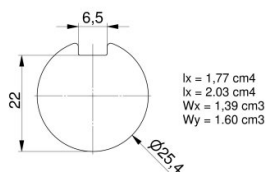

25516-5500

Massieve as 25,4 mm met spiebaan L= 5500 mm verzinkt

Eenheid	Stuk
Doos	20
Pallet	40
Gewicht (kg)	20,79

Productbeschrijving

Verzinkte massieve as met getrokken spiebaan over de gehele lengte van de as. Bijbehorende spie: 25062 of 25048. L=5500 mm
Materiaal: Verzinkt staal.

Technische informatie

Industrieel	
Residentieel	
Lengte (mm)	5500
Asdiameter ("/mm)	1" (25,4)
Dikte (mm)	-
Spiebaan	Ja