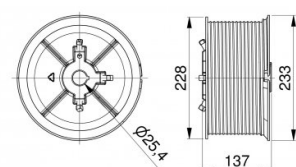

# 110030

Kabeltrommels M203-9750 SL

<b>Eenheid</b>	Paar
<b>Doos</b>	2
<b>Pallet</b>	60
<b>Gewicht (kg)</b>	7,67

## Productbeschrijving

Gebruikt bij standaard heffing. 2 bouten voor bevestiging op de as. 1 bout voor bevestiging van de kabel. Voor meer informatie: vraag een datasheet aan. Lagerafstand minimaal: 127 mm. Max aandraaimoment bouten 20Nm. Max. deurhoogte: 9642 mm bij 0,5 veiligheidswikkelingen: 8652 mm bij 2,0 veiligheidswikkelingen. Max. deurgewicht: 1000 kg. Max. kabel diameter: 6 mm. As diameter: 1" (25,4 mm). Markering: Rood = Links, Zwart = Rechts.

## Technische informatie

<b>Industrieel</b>	
<b>Systeem</b>	Standaard heffing
<b>Max. belasting (kg)</b>	1000
<b>Asdiameter ("/mm)</b>	1" (25,4)
<b>Veiligheidswikkelingen</b>	0.5
<b>Materiaal</b>	Gietaluminium
<b>Kabeldiameter (mm)</b>	6
<b>Max. hoogte 0.5-veiligheid (mm)</b>	9642
<b>Max . hoogte 2.0-veiligheid (mm)</b>	8652
<b>Offset (mm)</b>	127