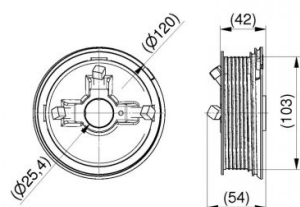

110013

Kabeltrommels M102-2400 SL met derde setschroef

Eenheid	Paar
Doos	42
Pallet	756
Gewicht (kg)	0,46

Productbeschrijving

Gebruikt bij standaard heffing. 2 bouten voor bevestiging op de as. 1 bout voor bevestiging van de kabel. Voor meer informatie: vraag een datasheet aan. Lagerafstand minimaal: 67 mm. Max aandraaimoment bouten 20Nm. Max. deurhoogte: 2495 mm bij 0,5 veiligheidswikkelingen: 1973 mm bij 2,0 veiligheidswikkelingen. Max. deurgewicht: 240 kg. Max. kabel diameter: 3 mm. As diameter: 1" (25,4 mm). Markering: Rood = Links, Zwart = Rechts.

Technische informatie

Residentieel	
Systeem	Standaard heffing
Max. belasting (kg)	240
Asdiameter ("/mm)	1" (25,4)
Veiligheidswikkelingen	0.5
Materiaal	Gietaluminium
Kabeldiameter (mm)	3
Max. hoogte 0.5-veiligheid (mm)	2495
Max . hoogte 2.0-veiligheid (mm)	1973
Offset (mm)	67