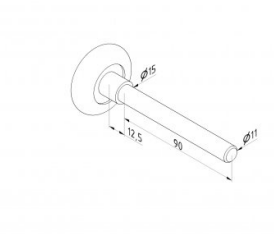

25066.2

Looprol 46/11/90 mm

Eenheid	Stuk
Doos	150
Pallet	6000
Gewicht (kg)	0,14

Productbeschrijving

Looprol 46/11/90 60kg 46 mm looprol met 11mm as. Voorzien van 6200ZZ precisie lager.

Maximum belasting: 60 kg bij 750.000 omwentelingen.

Materiaal: Geel verzinkt staal met kunststof loopvlak.

Technische informatie

Toepassingsgebied	Residentieel, Industrie
Type looprol	Standaard
Lagertype	Precisie
Materiaal	Gegalvaniseerd staal
Wiel diameter (mm)	46
Asdiameter (mm)	11
Aslengte (mm)	90
Tyre material	PA6
Kleur	Wit