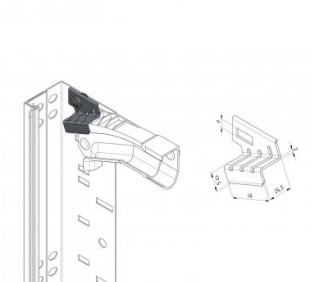

## 235034

Inbraakwerende topkonsole

<b>Eenheid</b>	Paar
<b>Doos</b>	100
<b>Pallet</b>	200
<b>Gewicht (kg)</b>	0,01

### Productbeschrijving

Deze topbeugel zorgt voor versteviging van de aluminium bocht, waardoor het moeilijker wordt om in de garage in te breken. Samen met hoeklijnprofiel 235030 en vloerbeugel 235031 kunnen deuren worden gekeurd volgens SKG-IKOB eisen. Levering zonder bevestigingsmateriaal. Handleiding: 235030/235031/235034 (inbraakwerende producten) (05-2019)Toepassing: Residentieel, HOME.