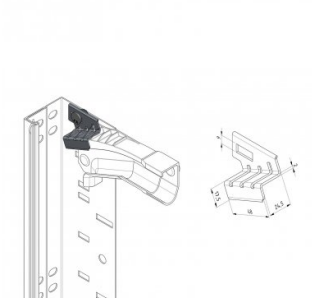

235034

Inbraakwerende topkonsole

Eenheid	Paar
Doos	100
Pallet	200
Gewicht (kg)	0,01

Productbeschrijving

Deze topbeugel zorgt voor versteviging van de aluminium bocht, waardoor het moeilijker wordt om in de garage in te breken. Samen met hoeklijnprofiel 235030 en vloerbeugel 235031 kunnen deuren worden gekeurd volgens SKG-IKOB eisen. Levering zonder bevestigingsmateriaal. Handleiding: 235030/235031/235034 (inbraakwerende producten) (05-2019)Toepassing: Residentieel, HOME.

Technische informatie

Dikte (mm)	-
Materiaal	-
HOME Anti-Inbraak	