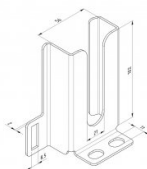

235031

Inbraakwerende bodemkonsole

Eenheid

Paar

Doos

20

Pallet

1200

Gewicht (kg)

0,39

Productbeschrijving

Deze vloerbeugel zorgt voor versteviging van de deurconstructie bij de onderste looprol, waardoor het moeilijker wordt om in de garage in te breken. Samen met hoeklijnprofiel 235030 en topbeugel 235034 kunnen deuren worden gekeurd volgens SKG-IKOB eisen. Levering zonder bevestigingsmateriaal. Handleiding: 235030/235031/235034 (inbraakwerende producten) (05-2019) Toepassing: Residentieel, HOME.

Technische informatie

Dikte (mm)

-

Materiaal

-

HOME Anti-Inbraak