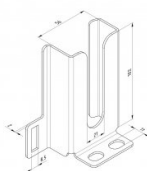

## 235031

Inbraakwerende bodemkonsole

**Eenheid**

Paar

**Doos**

20

**Pallet**

1200

**Gewicht (kg)**

0,39

### Productbeschrijving

Deze vloerbeugel zorgt voor versteviging van de deurconstructie bij de onderste looprol, waardoor het moeilijker wordt om in de garage in te breken. Samen met hoeklijnprofiel 235030 en topbeugel 235034 kunnen deuren worden gekeurd volgens SKG-IKOB eisen. Levering zonder bevestigingsmateriaal. Handleiding: 235030/235031/235034 (inbraakwerende producten) (05-2019)Toepassing: Residentieel, HOME.