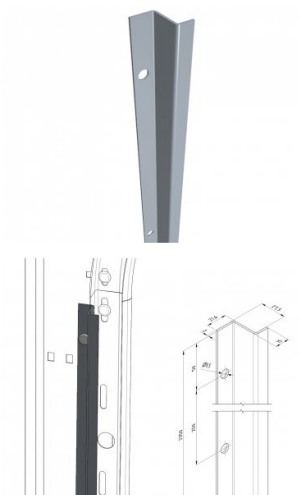

235030

Inbraakwerende beugel voor looprails

Eenheid	Stuk
Doos	2
Pallet	25
Gewicht (kg)	2,22

Productbeschrijving

Dit profiel zorgt voor versteviging van de verticale hoeklijn, waardoor het moeilijker wordt om in de garage in te breken. Samen met vloerbeugel 235031 en topbeugel 235034 kunnen deuren worden gekeurd volgens SKG-IKOB eisen. Levering zonder bevestigingsmateriaal. Handleiding: 235030/235031/235034 (inbraakwerende producten) (05-2019)Toepassing: Residentieel, HOME.

Technische informatie

Dikte (mm)	-
Materiaal	-
HOME Anti-Inbraak	