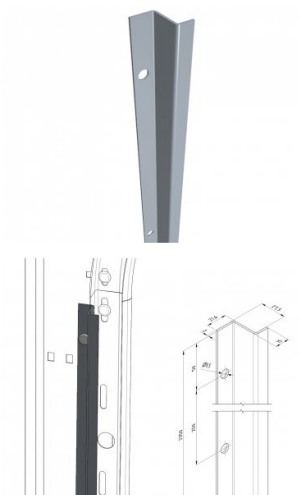

## 235030

Inbraakwerende beugel voor looprails

<b>Eenheid</b>	Stuk
<b>Doos</b>	2
<b>Pallet</b>	25
<b>Gewicht (kg)</b>	2,22

### Productbeschrijving

Dit profiel zorgt voor versteviging van de verticale hoeklijn, waardoor het moeilijker wordt om in de garage in te breken. Samen met vloerbeugel 235031 en topbeugel 235034 kunnen deuren worden gekeurd volgens SKG-IKOB eisen. Levering zonder bevestigingsmateriaal. Handleiding: 235030/235031/235034 (inbraakwerende producten) (05-2019) Toepassing: Residentieel, HOME.