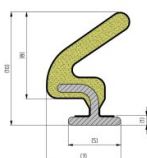

## 225018-1000

Schuim afdichting mtr.

<b>Eenheid</b>	Meter
<b>Doos</b>	250
<b>Pallet</b>	500
<b>Gewicht (kg)</b>	0,02

### Technische informatie

<b>Kleur</b>	Zwart
<b>Lengte (mm)</b>	1935
<b>Materiaal</b>	PVC / TPE