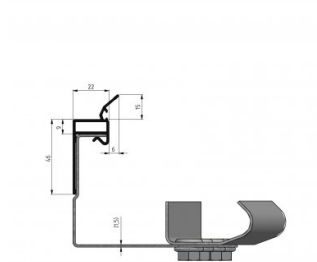

## 225017-3060

HOME thermische afdichting L=3060

<b>Eenheid</b>	Stuk
<b>Doos</b>	10
<b>Pallet</b>	330
<b>Gewicht (kg)</b>	0,83

### Productbeschrijving

Thermische zij- en topafdichting t.b.v. verticaal hoekkozijn 43006-xxxx of lateiprofiel 220019-xxxx.

Geschikt om max. 30mm in de dagmaat te monteren, zowel aan de zij- als bovenkant.

Deze afdichting is voorzien van een extra opname voor Q-Lon afdichting 225018, waarmee een betere luchtdoorlaatbaarheidswaarde wordt bereikt. L=3060mm.

### Technische informatie

<b>Deursysteem</b>	HOME-X, HOME-F, HOME-R
<b>Toepassingsgebied</b>	Residentieel, Industrie
<b>Positie</b>	Links, Rechts, Boven
<b>Kleur</b>	Zwart
<b>Industrieel</b>	
<b>Residentieel</b>	
<b>Lengte (mm)</b>	3060
<b>Materiaal</b>	PVC / TPE