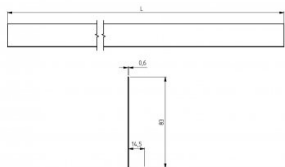

220050-R7016-5000

L-profiel 84/15 L=5000 RAL7016

Eenheid	Stuk
Doos	10
Pallet	100
Gewicht (kg)	2,21

Productbeschrijving

Met dit afdek L-profiel is het mogelijk om de inbouw van, met name, Home X,R systeem vanaf 55mm (>55<120mm) mogelijk te maken.

Tevens kan het gebruikt worden als afdekprofiel aan de zijkant. Dit profiel vervangt het 100mm lateiprofiel 23400/23405

120) 100="" 23400-23405="" afdekprofiel="" als="" beide="" bij="" bovenruimte="" deurframe="" dit="" gebruikt="" het="" home-systeem="" kan="" lateiprofiel="" materiaal="" mm="" mogelijk="" ons="" ook="" plastisoltoepassing="" profiel="" residentieel="" van="" vervangt="" voor="" vrije="" worden="" zijkanten="">

Technische informatie

surface_finish	
Hoogte (mm)	90
Residentieel	
HOME-F	
HOME-R	
HOME-X	
Lengte (mm)	5000
Materiaal	Gegalvaniseerd staal
Dikte (mm)	0.60
RAL kleur	RAL7016