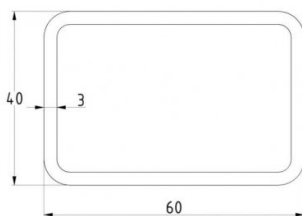

20050

Kokerprofiel 60x40x3 mm L= 4500 mm verzinkt

Eenheid	Stuk
Doos	2
Pallet	48
Gewicht (kg)	19,13

Productbeschrijving

Kokerprofiel ter bevestiging van power unit. Maak gebruik van art. 20075 voor een optimale montage. Maximaal belastbaar tot 200 kg.

Geschikt voor een deur breedte van maximaal 4000mm.
Lengte: 4500mm.

Toepassing: Industrieel Low level systeem.

Materiaal: Verzinkt staal.

Technische informatie

Hoogte (mm)	60
Lengte (mm)	4500
Dikte (mm)	3.00
Breedte (mm)	40