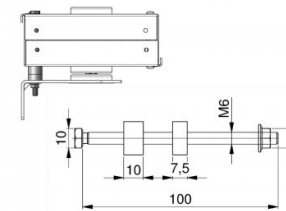

150112

Montageset voor kettingtakel 25025

Eenheid	Set
Doos	10
Pallet	100
Gewicht (kg)	0,09

Productbeschrijving

Bevestigingsset voor directe montage van kettingtakel 25025 aan lagerplaten 130102, 130103, 130104, 130105, 235210, 235211, 235212 & 235213.

Technische informatie

Industrieel	
Overige	
Asdiameter ("/mm)	-
Afwerking	-
Materiaal	Gegalvaniseerd staal