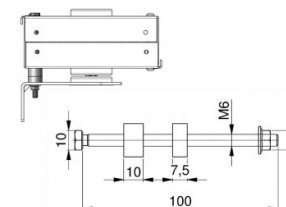

150112

Montageset voor kettingtakel 25025

Eenheid	Set
Doos	10
Pallet	100
Gewicht (kg)	0,09

Productbeschrijving

Bevestigingsset voor directe montage van kettingtakel 25025 aan lagerplaten 130102, 130103, 130104, 130105, 235210, 235211, 235212 & 235213.

Technische informatie

Industrieel	
Overige	
Asdiameter ("/mm)	-
Afwerking	-
Materiaal	Gegalvaniseerd staal