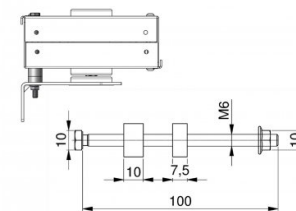

150112

Montageset voor kettingtakel 25025

Eenheid	Set
Doos	10
Pallet	100
Gewicht (kg)	0,09

Productbeschrijving

Bevestigingsset voor directe montage van kettingtakel 25025 aan lagerplaten 130102, 130103, 130104, 130105, 235210, 235211, 235212 & 235213.

Technische informatie

Industrieel

Overige

Asdiameter ("/mm) -

Afwerking -

Materiaal Gegalvaniseerd staal