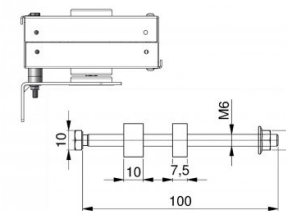

## 150112

Montageset voor kettingtakel 25025

<b>Eenheid</b>	Set
<b>Doos</b>	10
<b>Pallet</b>	100
<b>Gewicht (kg)</b>	0,09

### Productbeschrijving

Bevestigingsset voor directe montage van kettingtakel 25025 aan lagerplaten 130102, 130103, 130104, 130105, 235210, 235211, 235212 & 235213.

### Technische informatie

<b>Industrieel</b>	
<b>Overige</b>	
<b>Asdiameter ("/mm)</b>	-
<b>Afwerking</b>	-
<b>Materiaal</b>	Gegalvaniseerd staal