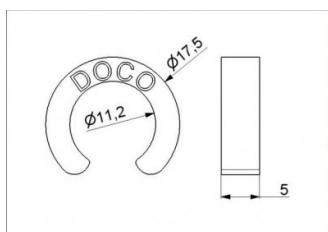

# 150001

Afstandsclip ø11-5 mm RAL9006

<b>Eenheid</b>	Stuk
<b>Doos</b>	1000
<b>Pallet</b>	10000
<b>Gewicht (kg)</b>	0

## Productbeschrijving

Achteraf te monteren, 5mm hoog, voor 11mm looprollen. Kleur vergelijkbaar met RAL 9006.

Materiaal: POM.

## Technische informatie

<b>Breedte (mm)</b>	5
<b>Materiaal</b>	POM
<b>HOME-R</b>	
<b>HOME-X</b>	
<b>Asdiameter (mm)</b>	11
<b>HOME-F</b>	