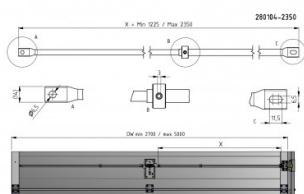

280104-2350

Rod connection for door max. 5000 mm

Eenheid

Stuk

Doos

25

Pallet

900

Gewicht (kg)

0,56

Productbeschrijving

Technische informatie

Paneeldikte (mm)

40

HOME-X

HOME-F