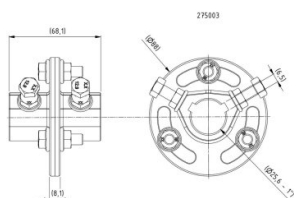

275003

Instelbare koppeling 25,4 mm

Eenheid	Stuk
Doos	20
Pallet	420
Gewicht (kg)	0,74

Productbeschrijving

Askoppeling bestaand uit 2 helften.
 Inclusief spiebaanen set screws.
 Geschikt voor 25,4mm assen met spiebaan.
 Max. draaimoment tussen beide delen : 150 Nm.
 Materiaal:Gietstaal.

Technische informatie

Materiaal	Gegalvaniseerd staal
Industrieel	
Residentieel	
Lengte (mm)	Geen
Asdiameter ("/mm)	1" (25,4)
Spiebaan	Ja
Materiaal	Gietstaal
Verstelbaar	