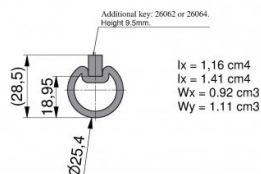

## 26018-3500

Holle as spiebaan 1" L=3500 mm wanddikte = 3,0 mm

**Eenheid**

Stuk

**Doos**

50

**Pallet**

100

**Gewicht (kg)**

5,95

### Productbeschrijving

Holle as met spiebaan over de gehele lengte van de as.

Bijbehorende spie 26062 of 26064. L=3500 mm.

Materiaal: Verzinkt staal.

### Technische informatie

**HOME-F**

**HOME-R**

**Industrieel**

**Residentieel**

**Lengte (mm)** 3500

**Asdiameter ("/mm)** 1" (25,4)

**Dikte (mm)** 3.00