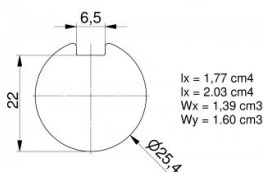

25516-3500

Massieve as 25,4 mm met spiebaan L=3500 mm verzinkt

Eenheid	Stuk
Doos	40
Pallet	80
Gewicht (kg)	13,23

Productbeschrijving

Verzinkte massieve as met getrokken spiebaan over de gehele lengte van de as. Bijbehorende spie: 25062 of 25048. L=3500 mm.

Materiaal: Verzinkt staal.

Technische informatie

Industrieel	
Residentieel	
Lengte (mm)	3500
Asdiameter ("/mm)	1" (25,4)
Dikte (mm)	-
Spiebaan	Ja