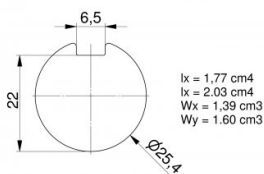

25516-3500

Massieve as 25,4 mm met spiebaan L=3500 mm verzinkt

Eenheid	Stuk
Doos	40
Pallet	80
Gewicht (kg)	13,23

Productbeschrijving

Verzinkte massieve as met getrokken spiebaan over de gehele lengte van de as. Bijbehorende spie: 25062 of 25048. L=3500 mm.

Materiaal: Verzinkt staal.

Technische informatie

Industrieel	
Residentieel	
Lengte (mm)	3500
Asdiameter ("/mm)	1" (25,4)
Dikte (mm)	-
Spiebaan	Ja