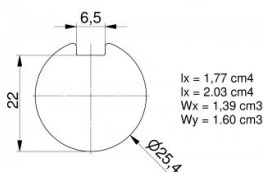

## 25516-3250

Massieve as 25,4 mm met spiebaan L=3250 mm verzinkt

<b>Eenheid</b>	Stuk
<b>Doos</b>	40
<b>Pallet</b>	80
<b>Gewicht (kg)</b>	12,29

### Productbeschrijving

Verzinkte massieve as met getrokken spiebaan over de gehele lengte van de as. Bijbehorende spie: 25062 of 25048. L=3250 mm.

Materiaal: Verzinkt staal.

### Technische informatie

<b>Industrieel</b>	
<b>Residentieel</b>	
<b>Lengte (mm)</b>	3250
<b>Asdiameter ("/mm)</b>	1" (25,4)
<b>Dikte (mm)</b>	-
<b>Spiebaan</b>	Ja