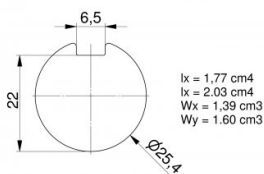

## 25516-3250

Massieve as 25,4 mm met spiebaan L=3250 mm verzinkt

<b>Eenheid</b>	Stuk
<b>Doos</b>	40
<b>Pallet</b>	80
<b>Gewicht (kg)</b>	12,29

### Productbeschrijving

Verzinkte massieve as met getrokken spiebaan over de gehele lengte van de as. Bijbehorende spie: 25062 of 25048. L=3250 mm.

Materiaal: Verzinkt staal.

### Technische informatie

<b>Industrieel</b>	
<b>Residentieel</b>	
<b>Lengte (mm)</b>	3250
<b>Asdiameter ("/mm)</b>	1" (25,4)
<b>Dikte (mm)</b>	-
<b>Spiebaan</b>	Ja