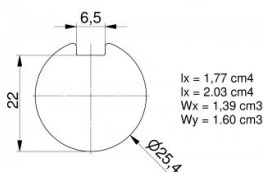

25516-2500

Massieve as 25,4 mm met spiebaan L= 2500 mm verzinkt

Eenheid	Stuk
Doos	40
Pallet	80
Gewicht (kg)	9,45

Productbeschrijving

Verzinkte massieve as met getrokken spiebaan over de gehele lengte van de as. Bijbehorende spie: 25062 of 25048. L=2500 mm.

Materiaal: Verzinkt staal.

Technische informatie

Industrieel	
Residentieel	
Lengte (mm)	2500
Asdiameter ("/mm)	1" (25,4)
Dikte (mm)	-
Spiebaan	Ja