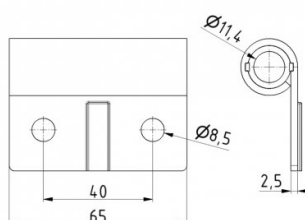

25239-R9016

Rolhouder met kunststof insert Ral9016

Eenheid	Stuk
Doos	100
Pallet	6000
Gewicht (kg)	0,12

Productbeschrijving

Universeel ontwerp. Sterk stalen ontwerp voor buitenkant, met geluiddempende plastic binnenkern.