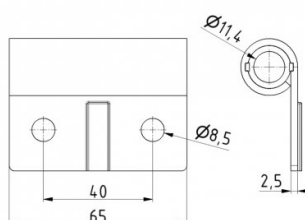

## 25239-R9016

Rolhouder met kunststof insert Ral9016

|                     |      |
|---------------------|------|
| <b>Eenheid</b>      | Stuk |
| <b>Doos</b>         | 100  |
| <b>Pallet</b>       | 6000 |
| <b>Gewicht (kg)</b> | 0,12 |