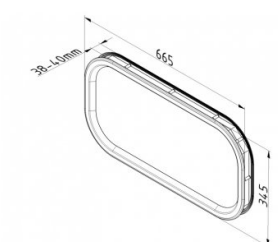

## 85600

Venster ovaal 663x343 mm

**Eenheid**

Stuk

**Doos**

8

**Pallet**

192

**Gewicht (kg)**

1,72

### Productbeschrijving

Zicht afmetingen (b x h): 595 x 275 mm.

Snijmaat (b x h): 638 x 320 mm, radius R100.

U = 2,7 W/m<sup>2</sup>K.

Venster bestaat uit 2 frames.

Buiten frame: verlijmd, 2x 2mm PMMA beglazing: is voorzien van butyl afdichting voor max. 0,5 mm oneffenheid.

Grotere oneffenheid zoals paneel indrukkingen vereist meer kit.

Binnen frame: open.

Materiaal frame: Polystyreen, zwart.