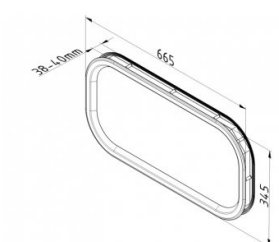

85600

Venster ovaal 663x343 mm

Eenheid

Stuk

Doos

8

Pallet

192

Gewicht (kg)

1,72

Productbeschrijving

Zicht afmetingen (b x h): 595 x 275 mm.

Snijmaat (b x h): 638 x 320 mm, radius R100.

U = 2,7 W/m²K.

Venster bestaat uit 2 frames.

Buiten frame: verlijmd, 2x 2mm PMMA beglazing: is voorzien van butyl afdichting voor max. 0,5 mm oneffenheid.

Grotere oneffenheid zoals paneel indrukkingen vereist meer kit.

Binnen frame: open.

Materiaal frame: Polystyreen, zwart.

Technische informatie