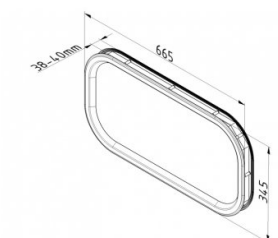

85600

Venster ovaal 663x343 mm

Eenheid

Stuk

Doos

8

Pallet

192

Gewicht (kg)

1,72

Productbeschrijving

Zicht afmetingen (b x h): 595 x 275 mm.

Snijmaat (b x h): 638 x 320 mm, radius R100.

U = 2,7 W/m²K.

Venster bestaat uit 2 frames.

Buiten frame: verlijmd, 2x 2mm PMMA beglazing: is voorzien van butyl afdichting voor max. 0,5 mm oneffenheid.

Grotere oneffenheid zoals paneel indrukkingen vereist meer kit.

Binnen frame: open.

Materiaal frame: Polystyreen, zwart.

Technische informatie