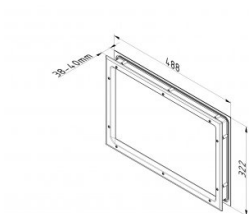

840606

Venster 466x300 mm wit "gesealde versie".

| | |
|---------------------|------|
| Eenheid | Stuk |
| Doos | 8 |
| Pallet | 256 |
| Gewicht (kg) | 1,58 |

Productbeschrijving

Zicht afmetingen (b x h): 424 x 258 mm. Snijmaat (b x h): 466 x 300 mm.

Venster bestaat uit een buitendeel verlijmt met gesealed dubbel 2mm PMMA glas.

Indringing condens en/of stof tussen glasschijven is niet mogelijk.

Butyl afdichting voor max. 0,5 mm oneffenheid.

Grotere oneffenheid zoals paneel indrukkingen.

Materiaal frame: Polystyreen, wit met houtnerfmotief.

Technische informatie

| | |
|---------------------------------|---------------------|
| Aandraaimoment schroeven | 1.6 |
| Paneeldikte (mm) | 40 |
| Afmeting | 424 x 258/466 x 300 |
| Materiële afwerking | ABS - grained |
| Glassoort | PMMA 2,0 |
| Venstertype | Afgeronde hoeken |
| Schroeven inbegrepen | |