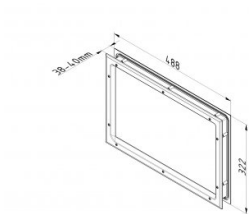

840606

Venster 466x300 mm wit "gesealde versie".

Eenheid	Stuk
Doos	8
Pallet	256
Gewicht (kg)	1,58

Productbeschrijving

Zicht afmetingen (b x h): 424 x 258 mm. Snijmaat (b x h): 466 x 300 mm.

Venster bestaat uit een buitendeel verlijmt met gesealed dubbel 2mm PMMA glas.

Indringing condens en/of stof tussen glasschijven is niet mogelijk.

Butyl afdichting voor max. 0,5 mm oneffenheid.

Grotere oneffenheid zoals paneel indrukkingen.

Materiaal frame: Polystyreen, wit met houtnerfmotief.

Technische informatie

Aandraaimoment schroeven	1.6
Paneeldikte (mm)	40
Afmeting	424 x 258/466 x 300
Materiële afwerking	ABS - grained
Glassoort	PMMA 2,0
Venstertype	Afgeronde hoeken
Schroeven inbegrepen	