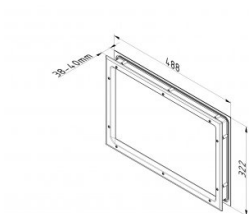

## 840606

Venster 466x300 mm wit "gesealde versie".

<b>Eenheid</b>	Stuk
<b>Doos</b>	8
<b>Pallet</b>	256
<b>Gewicht (kg)</b>	1,58

### Productbeschrijving

Zicht afmetingen (b x h): 424 x 258 mm. Snijmaat (b x h): 466 x 300 mm.

Venster bestaat uit een buitendeel verlijmt met gesealed dubbel 2mm PMMA glas.

Indringing condens en/of stof tussen glasschijven is niet mogelijk.

Butyl afdichting voor max. 0,5 mm oneffenheid.

Grotere oneffenheid zoals paneel indrukkingen.

Materiaal frame: Polystyreen, wit met houtnerfmotief.

### Technische informatie

<b>Aandraaimoment schroeven</b>	1.6
<b>Paneeldikte (mm)</b>	40
<b>Afmeting</b>	424 x 258/466 x 300
<b>Materiële afwerking</b>	ABS - grained
<b>Glassoort</b>	PMMA 2,0
<b>Venstertype</b>	Afgeronde hoeken
<b>Schroeven inbegrepen</b>	