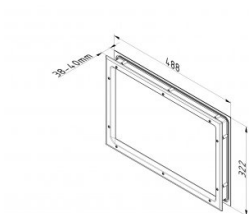

840606

Venster 466x300 mm wit "gesealde versie".

Eenheid	Stuk
Doos	8
Pallet	256
Gewicht (kg)	1,58

Productbeschrijving

Zicht afmetingen (b x h): 424 x 258 mm. Snijmaat (b x h): 466 x 300 mm.

Venster bestaat uit een buitendeel verlijmt met gesealed dubbel 2mm PMMA glas.

Indringing condens en/of stof tussen glasschijven is niet mogelijk.

Butyl afdichting voor max. 0,5 mm oneffenheid.

Grotere oneffenheid zoals paneel indrukkingen.

Materiaal frame: Polystyreen, wit met houtnerfmotief.

Technische informatie

Aandraaimoment schroeven	1.6
Paneeldikte (mm)	40
Afmeting	424 x 258/466 x 300
Materiële afwerking	ABS - grained
Venstertype	Afgeronde hoeken

Schroeven inbegrepen