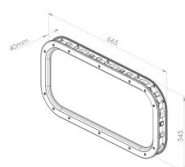

## 840231

Venster 665x345/640x320/575x260 mm voor paneel 40 mm, buiten zwart R9005, binnen zwart R9005, glad, schroeven, frame ABS - korrel, beglazing AA 2,0

<b>Eenheid</b>	Stuk
<b>Doos</b>	8
<b>Pallet</b>	120
<b>Gewicht (kg)</b>	1,7

### Productbeschrijving

De kit die op het buitenkozijn wordt aangebracht, vult de oneffenheden van het deurpaneel tot 1,0 mm op. Bij diepere oneffenheden wordt geadviseerd om extra kit te gebruiken.

### Technische informatie

<b>Kleur</b>	Zwart
<b>Toepassingsgebied</b>	Industrie
<b>Paneeldikte (mm)</b>	40
<b>Materiële afwerking</b>	ABS - grained
<b>Glassoort</b>	PMMA 2,0
<b>Venstertype</b>	Afgeronde hoeken
<b>Schroeven inbegrepen</b>	
<b>Snijmaten (mm)</b>	640 x 320
<b>Buitenmaten (mm)</b>	665 x 345
<b>Zichtmaten (mm)</b>	575 x 260