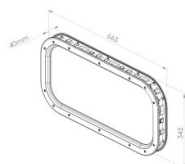

840231

Venster 665x345/640x320/575x260 mm voor paneel 40 mm, buiten zwart R9005, binnen zwart R9005, glad, schroeven, frame ABS - korrel, beglazing AA 2,0

Eenheid	Stuk
Doos	8
Pallet	120
Gewicht (kg)	1,7

Productbeschrijving

De kit die op het buitenkozijn wordt aangebracht, vult de oneffenheden van het deurpaneel tot 1,0 mm op. Bij diepere oneffenheden wordt geadviseerd om extra kit te gebruiken.

Technische informatie

Kleur	Zwart
Toepassingsgebied	Industrie
Paneeldikte (mm)	40
Materiële afwerking	ABS - grained
Glassoort	PMMA 2,0
Venstertype	Afgeronde hoeken
Schroeven inbegrepen	
Snijmaten (mm)	640 x 320
Buitenmaten (mm)	665 x 345
Zichtmaten (mm)	575 x 260