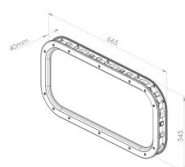

840231

Venster 665x345/640x320/575x260 mm voor paneel 40 mm, buiten zwart R9005, binnen zwart R9005, glad, schroeven, frame ABS - korrel, beglazing AA 2,0

Eenheid	Stuk
Doos	8
Pallet	120
Gewicht (kg)	1,7

Productbeschrijving

De kit die op het buitenkozijn wordt aangebracht, vult de oneffenheden van het deurpaneel tot 1,0 mm op. Bij diepere oneffenheden wordt geadviseerd om extra kit te gebruiken.

Technische informatie

Kleur	Zwart
Toepassingsgebied	Industrie
Paneeldikte (mm)	40
Materiële afwerking	ABS - grained
Glassoort	PMMA 2,0
Venstertype	Afgeronde hoeken
Schroeven inbegrepen	
Snijmaten (mm)	640 x 320
Buitenmaten (mm)	665 x 345
Zichtmaten (mm)	575 x 260