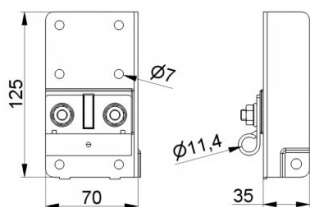

25052-R9016

Bodemconsole Offset=13,2 HOME-X/R Wit

Eenheid	Paar
Doos	25
Pallet	500
Gewicht (kg)	0,52

Productbeschrijving

Bodemconsole met aparte looprolhouder Toepassing:
Residentieel (max. deurgewicht 165 kg).
Materiaal: Verzinkt staal

Technische informatie

Max. belasting (kg)	295
Residentieel	
Kabelbreukbeveiliging	-
Materiaal	Staal
Asdiameter (mm)	11
RAL kleur	Onbehandeld