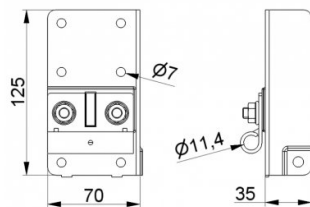

25052-R9016

Bodemconsole Offset=13,2 HOME-X/R Wit

| | |
|---------------------|------|
| Eenheid | Paar |
| Doos | 25 |
| Pallet | 500 |
| Gewicht (kg) | 0,52 |

Productbeschrijving

Bodemconsole met aparte looprolhouder Toepassing:
Residentieel (max. deurgewicht 165 kg).
Materiaal: Verzinkt staal

Technische informatie

| | |
|------------------------------|-------------|
| Max. belasting (kg) | 295 |
| Residentieel | |
| Kabelbreukbeveiliging | - |
| Materiaal | Staal |
| Asdiameter (mm) | 11 |
| RAL kleur | Onbehandeld |