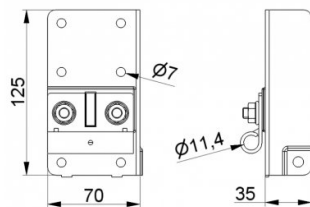

## 25052-R9016

Bodemconsole Offset=13,2 HOME-X/R Wit

<b>Eenheid</b>	Paar
<b>Doos</b>	25
<b>Pallet</b>	500
<b>Gewicht (kg)</b>	0,52

### Technische informatie

<b>Max. belasting (kg)</b>	295
<b>Residentieel</b>	
<b>Kabelbreukbeveiliging</b>	-
<b>Materiaal</b>	Staal
<b>Asdiameter (mm)</b>	11
<b>RAL kleur</b>	Onbehandeld