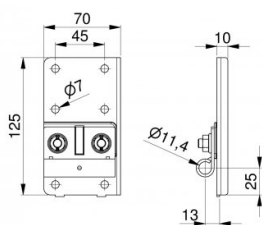

## 25052

Bodemconsole Offset=13,2 HOME-X/R Verzinkt

<b>Eenheid</b>	Paar
<b>Doos</b>	25
<b>Pallet</b>	1250
<b>Gewicht (kg)</b>	0,62

### Technische informatie

<b>Max. belasting (kg)</b>	295
<b>Residentieel</b>	
<b>Kabelbreukbeveiliging</b>	-
<b>Materiaal</b>	Staal
<b>Asdiameter (mm)</b>	11
<b>RAL kleur</b>	Onbehandeld