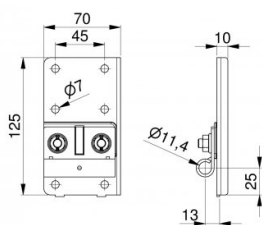

25052

Bodemconsole Offset=13,2 HOME-X/R Verzinkt

Eenheid	Paar
Doos	25
Pallet	1250
Gewicht (kg)	0,62

Productbeschrijving

Bodemconsole met aparte looprolhouder Toepassing:
Residentieel (max. deurgewicht 165 kg).
Materiaal: Verzinkt staal

Technische informatie

Max. belasting (kg)	295
Residentieel	
Kabelbreukbeveiliging	-
Materiaal	Staal
Asdiameter (mm)	11
RAL kleur	Onbehandeld