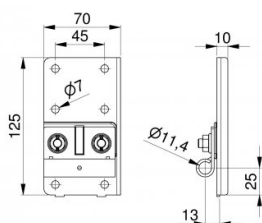

25052

Bodemconsole Offset=13,2 HOME-X/R Verzinkt

Eenheid	Paar
Doos	25
Pallet	1250
Gewicht (kg)	0,62

Productbeschrijving

Bodemconsole met aparte looprolhouder Toepassing:
Residentieel (max. deurgewicht 165 kg).
Materiaal: Verzinkt staal

Technische informatie

Max. belasting (kg)	295
Residentieel	
Kabelbreukbeveiliging	-
Materiaal	Staal
Asdiameter (mm)	11
RAL kleur	Onbehandeld