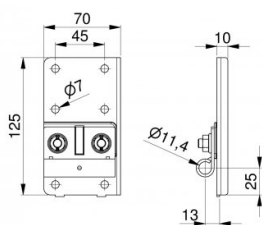

25052

Bodemconsole Offset=13,2 HOME-X/R Verzinkt

Eenheid	Paar
Doos	25
Pallet	1250
Gewicht (kg)	0,62

Productbeschrijving

Bodemconsole met aparte looprolhouder Toepassing: Residentieel (max. deurgewicht 165 kg).

Materiaal: Verzinkt staal

Technische informatie

Max. belasting (kg)	295
Residentieel	
Kabelbreukbeveiliging	-
Materiaal	Staal
Asdiameter (mm)	11
RAL kleur	Onbehandeld