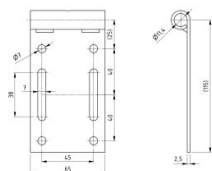

25043.1

Top looprolhouder 11 mm

Eenheid	Stuk
Doos	100
Pallet	3600
Gewicht (kg)	0,19

Productbeschrijving

Toprolhouder Toprolhouder voor lage inbouw (LHF). Geschikt voor 11 mm looprollen.

Technische informatie