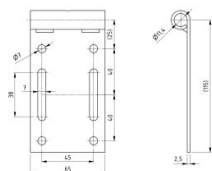

## 25043.1

Top looprolhouder 11 mm

<b>Eenheid</b>	Stuk
<b>Doos</b>	100
<b>Pallet</b>	3600
<b>Gewicht (kg)</b>	0,19

### Productbeschrijving

Toprolhouder Toprolhouder voor lage inbouw (LHF). Geschikt voor 11 mm looprollen.