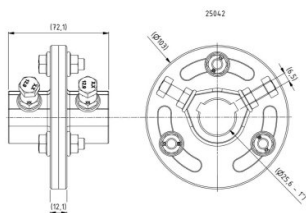

25042.1

Zware instelbare koppeling 25,4 mm

Eenheid	Stuk
Doos	15
Pallet	420
Gewicht (kg)	0,94

Productbeschrijving

Zware askoppeling bestaand uit 2 helften. Inclusief spiebaan en set screws.

Geschikt voor 25,4mm assen met spiebaan.

Materiaal: Gietstaal.

Geadviseerd aandraaimoment schroeven : 32-36 Nm. Max. aandraaimoment : 45 Nm.

Geadviseerd aandraaimoment bouten : 55 Nm. Max. aandraaimoment : 60 Nm.

Max. draaimoment tussen beide delen : 224 Nm.

Technische informatie

Materiaal	Gegalvaniseerd staal
Industrieel	
Lengte (mm)	Geen
Asdiameter ("/mm)	1" (25,4)
Spiebaan	Ja
Materiaal	Gietstaal
Verstelbaar	